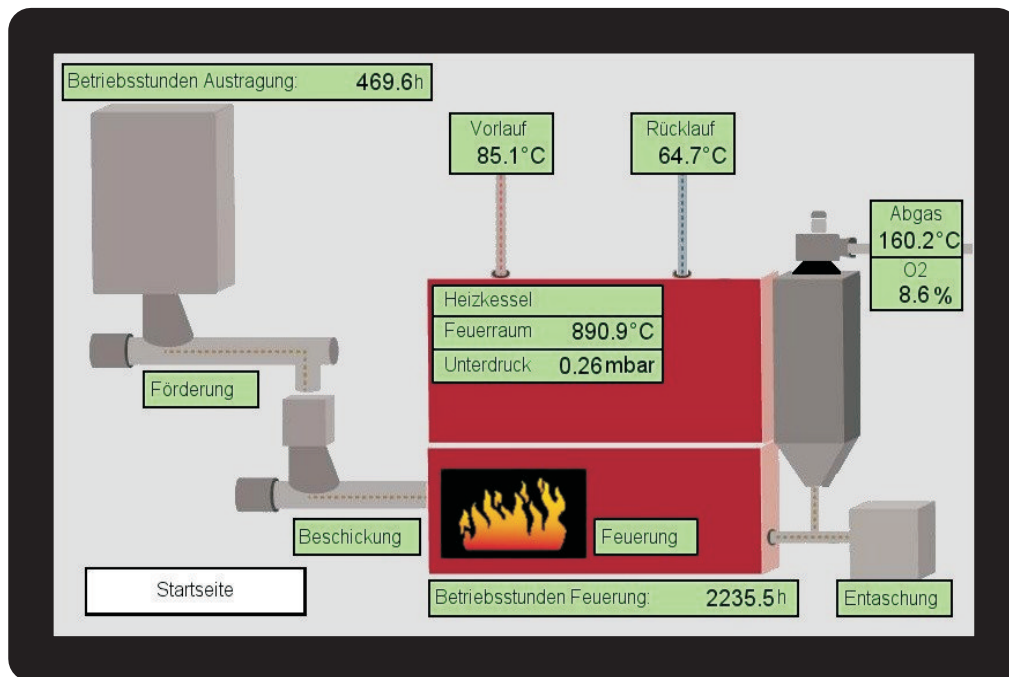

*Die Steuerung,
die alles regelt!*

- einfach
- übersichtlich
- komfortabel

Steuerung mit 7" Touchpanel

für Holzfeuerungsanlagen

Q Z S

Qualität
Zuverlässigkeit
Sicherheit

Steuerungen und Regelungen

Grundausrüstung:

- Verbrennungsregelung mit Lambdasonde
- Feuererhaltungsbetrieb für Gluterhaltung
- Feuerführung in allen Last- und Betriebszuständen
- Feuerraumtemperaturüberwachung
- Kesselkreispumpensteuerung
- Spezialprogramm für Emissions- bzw. Kaminkehrermessung
- automatische Temperatureduzierung in Schwachlastzeiten
- max. 5 vollwertige und unabhängige Sollwertprogramme
- Serviceintervallanzeige

Die Nolting Steuerung

Die Istwerte werden von präzisen Messwertgebern ermittelt:

- die Vorlauf- und Rücklaufthermometer erfassen die Wassertemperatur im Kessel
- der Rauchgasfühler überwacht die Rauchgastemperatur
- die beheizte Lambdasonde ermittelt den Restsauerstoffgehalt des Rauchgases
- der Unterdrucktransmitter misst den Unterdruck im Feuerraum
- der Feuerraumtemperaturfühler misst die Temperatur im Feuerraum

Exakt nach Bedarf

Die aus den verschiedenen Messwerten ermittelten Daten werden von der Nolting Steuerung entsprechend in Regelwerte umgesetzt. Diese Werte bestimmen dann

- die Menge der zugegebenen Primär- und Sekundärluft
- den Unterdruck im Feuerraum
- das Verhalten der Brennstoffzufuhr