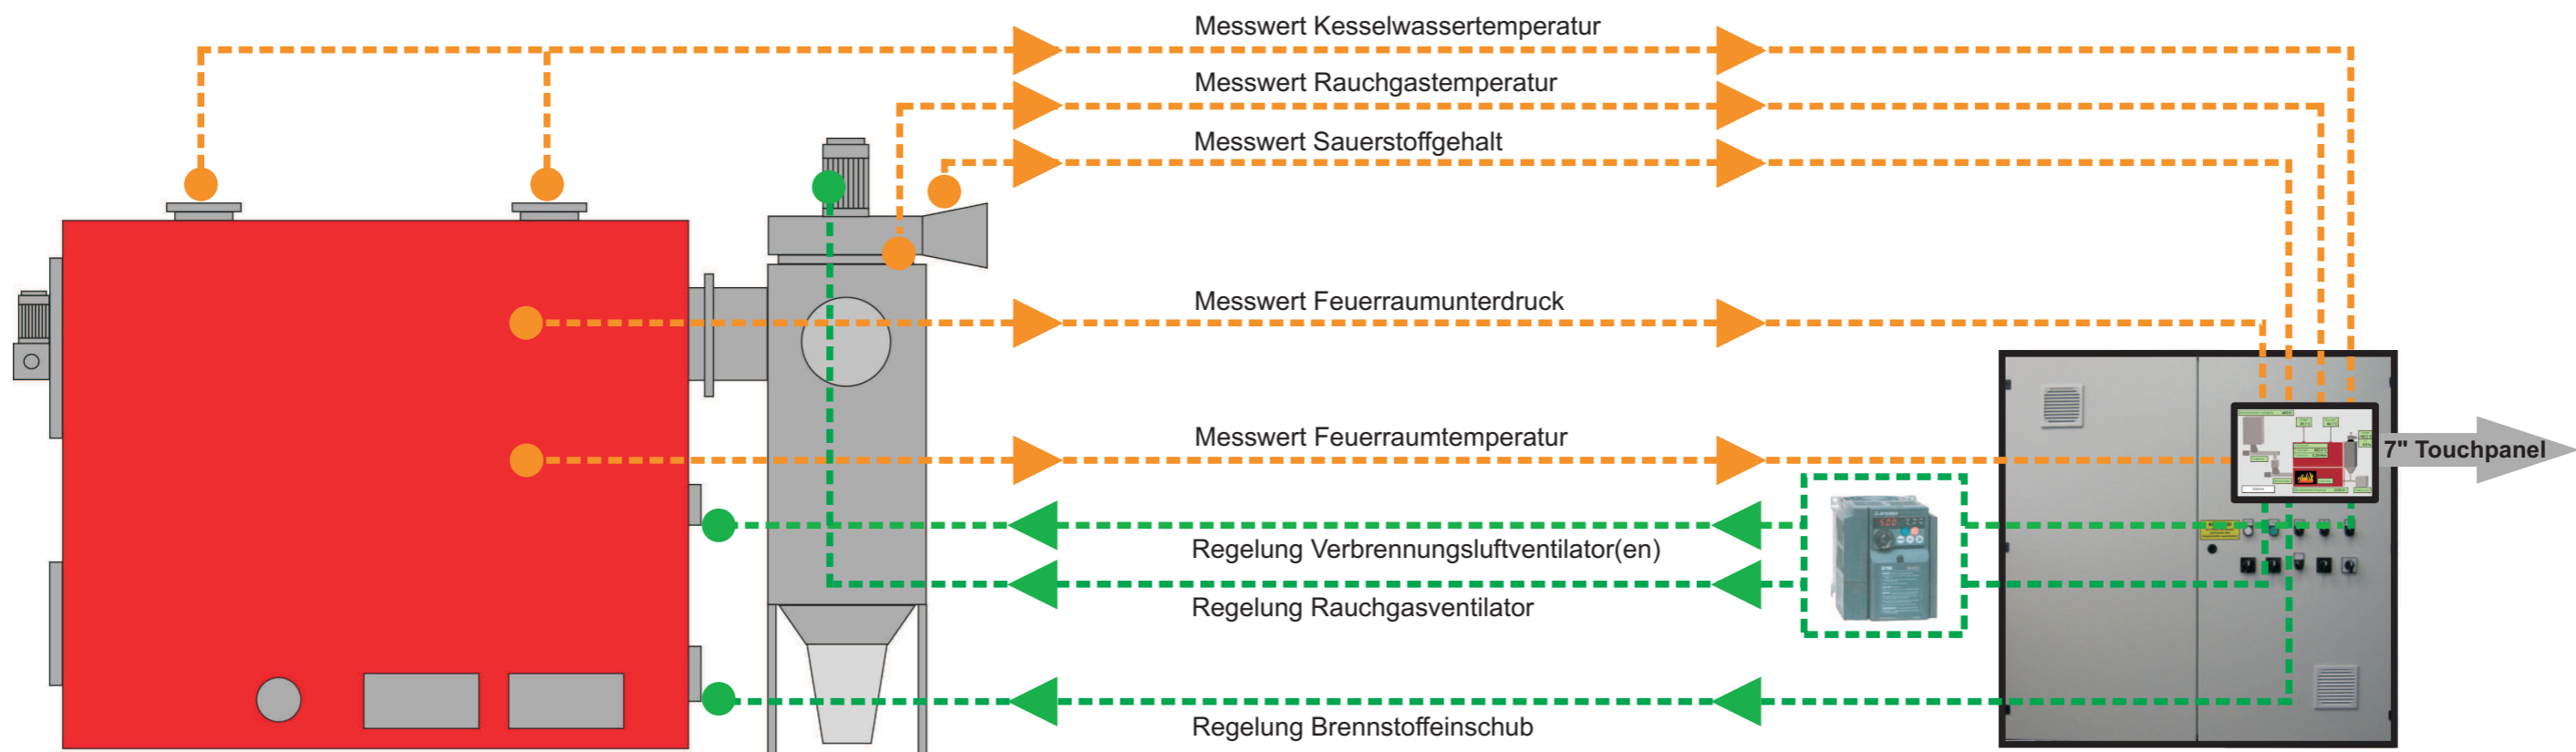

*Die Steuerung,
die alles regelt!*

- einfach
- übersichtlich
- komfortabel

Steuerung mit 7" Touchpanel

für Holzfeuerungsanlagen

Q Z S

Qualität
Zuverlässigkeit
Sicherheit

Steuerungen und Regelungen

Grundausrüstung:

- Verbrennungsregelung mit Lambdasonde
- Feuererhaltungsbetrieb für Gluterhaltung
- Feuerführung in allen Last- und Betriebszuständen
- Feuerraumtemperaturüberwachung
- Kesselkreispumpensteuerung
- Spezialprogramm für Emissions- bzw. Kaminkehrermessung
- automatische Temperatureduzierung in Schwachlastzeiten
- max. 5 vollwertige und unabhängige Sollwertprogramme
- Serviceintervallanzeige

Die Nolting Steuerung

Die Istwerte werden von präzisen Messwertgebern ermittelt:

- die Vorlauf- und Rücklaufthermometer erfassen die Wassertemperatur im Kessel
- der Rauchgasfühler überwacht die Rauchgastemperatur
- die beheizte Lambdasonde ermittelt den Restsauerstoffgehalt des Rauchgases
- der Unterdrucktransmitter misst den Unterdruck im Feuerraum
- der Feuerraumtemperaturfühler misst die Temperatur im Feuerraum

Exakt nach Bedarf

Die aus den verschiedenen Messwerten ermittelten Daten werden von der Nolting Steuerung entsprechend in Regelwerte umgesetzt. Diese Werte bestimmen dann

- die Menge der zugegebenen Primär- und Sekundärluft
- den Unterdruck im Feuerraum
- das Verhalten der Brennstoffzufuhr