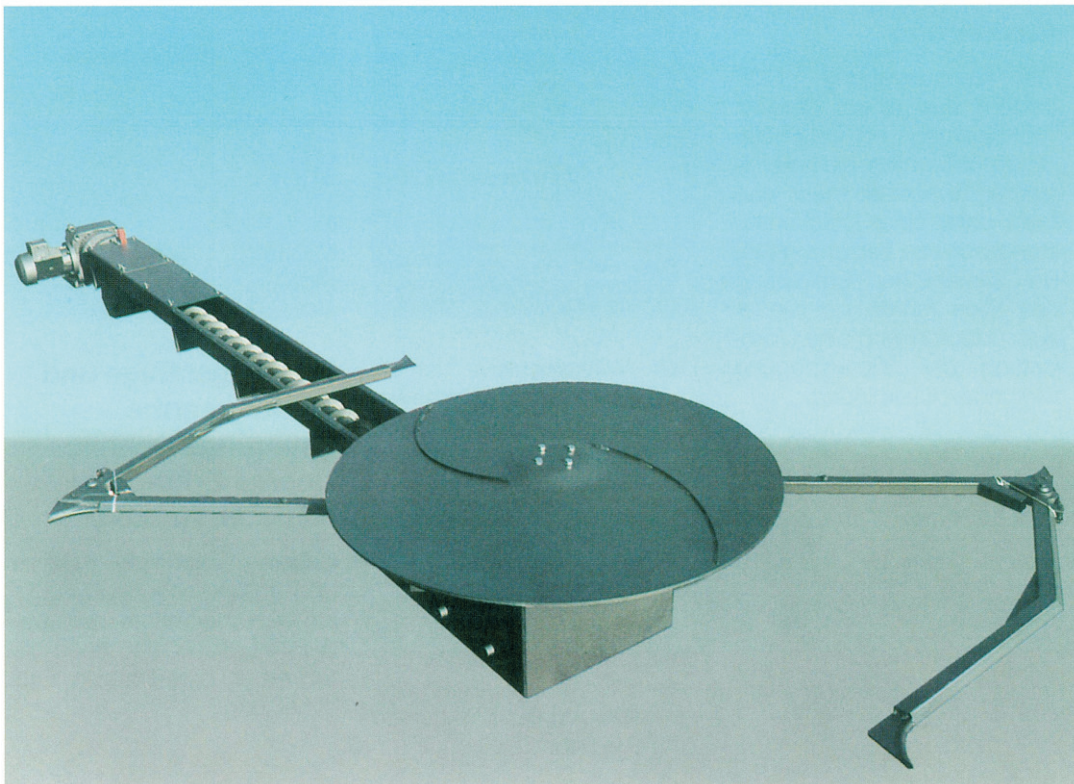

# Raumaustragung

Typ NOF

- Einbau ohne Zwischendecke
- optimale und gleichmäßige Zuführung
- zuverlässig
- wartungsarm

**Q Z S**  
Qualität  
Zuverlässigkeit  
Sicherheit

### Mit unserer Zuverlässigkeit können Sie rechnen

Zuverlässige Bedienung und wartungsarmer Betrieb durch anwendergerechte, übersichtliche Technik sind die herausragenden Eigenschaften unserer **nolting**- Siloaustragung. Moderne Feuerungstechnik beschränkt sich nicht auf die Verbrennung von Holzresten, erst durch die optimale Verbindung und Abstimmung der verschiedenen Funktionen wird Ihr Betrieb heute und in Zukunft den Anforderungen gerecht.

### Ausführung

Die Siloaustragung NOF besteht aus einem stabilen Winkelgetriebe mit federbelasteten Reißarmen, die bei steigender Spänebelastung mehr und mehr unter einer Druckentlastungsscheibe verschwinden. Bei allmählicher Entleerung des Silos fahren sie wieder aus. Dadurch wird eine Überlastung der Siloaustragung wirkungsvoll verhindert.

Das Winkelgetriebe ist in einem separaten Stahlgehäuse staubdicht eingebaut und dient zum Auflanschen auf dem Siloboden.

Siloaustragung und Förderschnecke haben einen gemeinsamen Antrieb.

Die robuste Konstruktion der Siloaustragung NOF garantiert eine optimale und gleichmäßige Zuführung der Brennstoffe zur Feuerung.