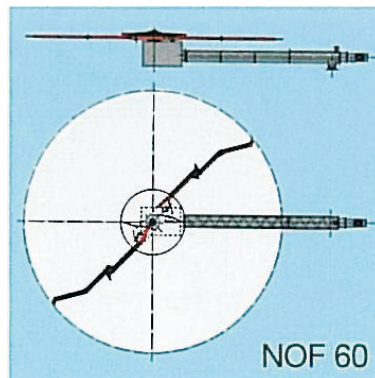

NOF 60

Ausführung

Die Siloaustragung NOF besteht aus einem stabilen Winkelgetriebe mit federbelasteten Reißarmen, die bei steigender Spänebelastung mehr und mehr unter einer Druckentlastungsscheibe verschwinden. Bei allmählicher Entleerung des Silos fahren sie wieder aus. Dadurch wird eine Überlastung der Siloaustragung wirkungsvoll verhindert.

Das Winkelgetriebe ist in einem separaten Stahlgehäuse staubdicht eingebaut und dient zum Auflanschen auf dem Siloboden.

Siloaustragung und Förderschnecke haben einen gemeinsamen Antrieb.

Die robuste Konstruktion der Siloaustragung NOF garantiert eine optimale und gleichmäßige Zuführung der Brennstoffe zur Feuerung.