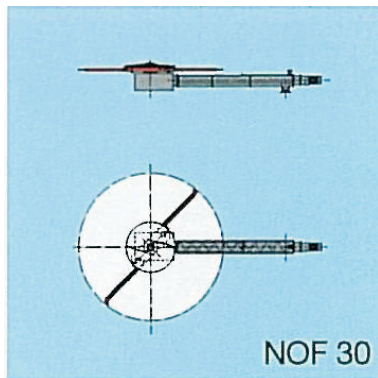

Mit unserer Zuverlässigkeit können Sie rechnen

Zuverlässige Bedienung und wartungsarmer Betrieb durch anwendergerechte, übersichtliche Technik sind die herausragenden Eigenschaften unserer **nolting**- Siloaustragung. Moderne Feuerungstechnik beschränkt sich nicht auf die Verbrennung von Holzresten, erst durch die optimale Verbindung und Abstimmung der verschiedenen Funktionen wird Ihr Betrieb heute und in Zukunft den Anforderungen gerecht.

NOF 30